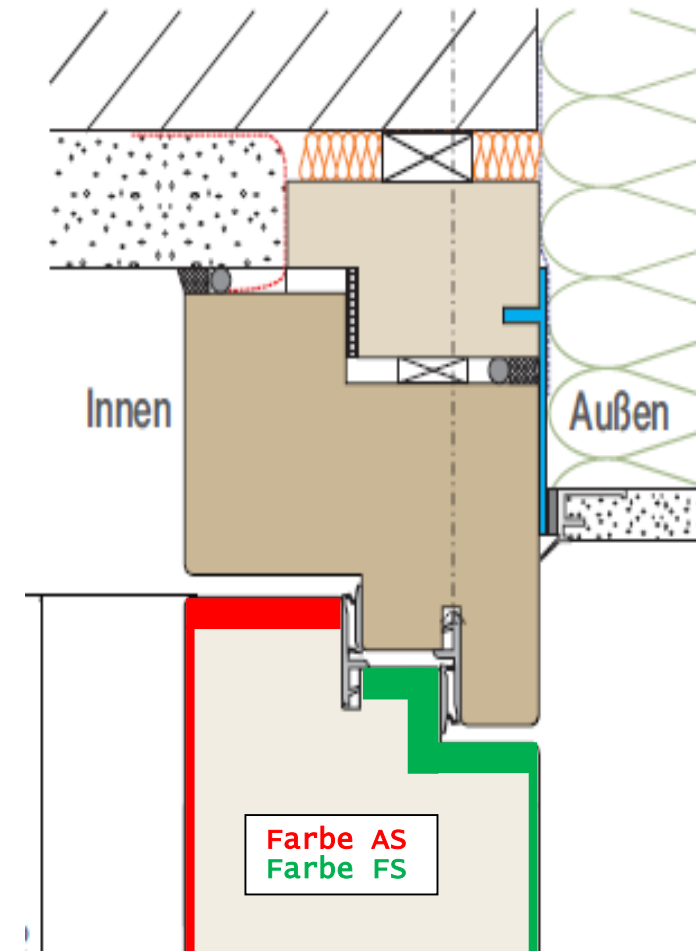

### **Achtung:**

wird die Oberfläche bei einer der genannten Elemente in bündiger Ausführung, AS – FS verschiedenfärbig, bestellt (z.B. Falzseite grau – Anschlagseite weiß), so ist auch die PUR-Kante bei Dana verschiedenfärbig zu bestellen!

### **Fehlerquelle s. Foto:**

Auf der Falzseite (Außen)  
ist die weiße PUR-Kante sichtbar!

Stand 21.12.2015

linz - salzburg - wien - graz