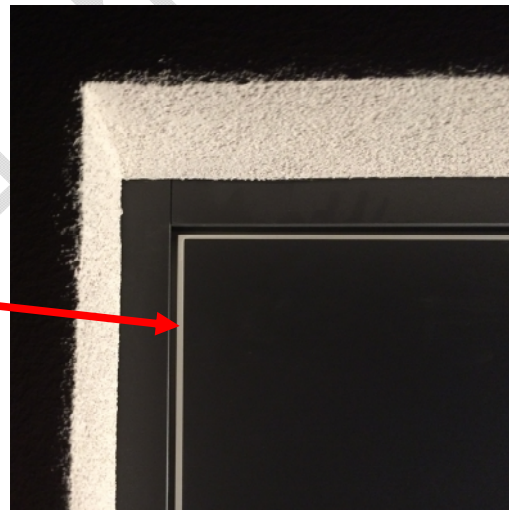

### **Achtung:**

wird die Oberfläche bei einer der genannten Elemente in bündiger Ausführung, AS – FS verschiedenfärbig, bestellt (z.B. Falzseite grau – Anschlagseite weiß), so ist auch die PUR-Kante bei Dana verschiedenfärbig zu bestellen!

### **Fehlerquelle s. Foto:**

Auf der Falzseite (Außen)  
ist die weiße PUR-Kante sichtbar!

Stand 21.12.2015

linz - salzburg - wien - graz