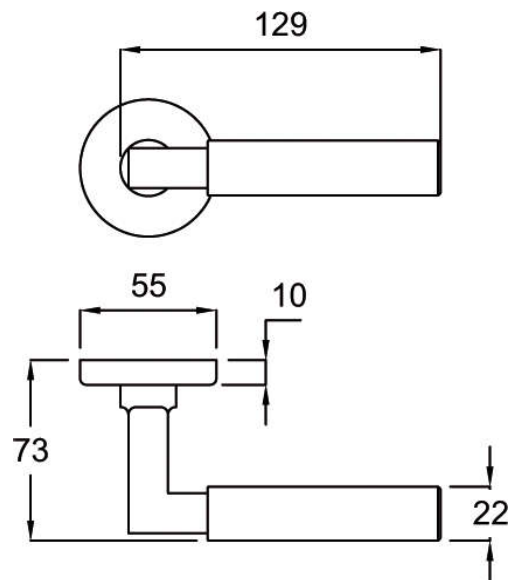

Türen sind unsere Welt!

r&r

Alaska

Drückergarnitur

mit Rosetten, mit Hochhaltefeder
mit Spezialdrückerstift (KEINE Tolleranzen!)
Benutzerklasse: 3
Rosette: 55 x 10 mm
Drücker: 73 x 129 mm (Dm22mm)
Edelstahl Rostfrei

Bezeichnung	Ausführung
süalaska-bb-esat-rs	BB
süalaska-pz-esat-rs	PZ
süalaska-wc-esat-rs	WC

Konstruktions und Maßänderungen, sowie Satz und Druckfehler vorbehalten.

linz - salzburg - wien - graz