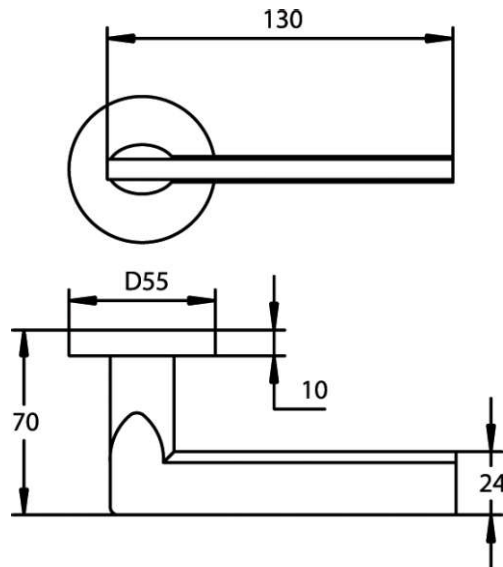

### Drückergarnitur

mit Rosetten, mit Hochhaltefeder  
mit Spezialdrückerstift (KEINE Tolleranzen!)  
Benutzerklasse: 3  
Rosette: 55 x 10 mm  
Drücker: 70 x 130 mm (Dm24mm)  
Messing Edelstahl färbig

Bezeichnung	Ausführung
süatlanta-bb-efsat-rs	BB
süatlanta-pz-efsat-rs	PZ
süatlanta-wc-efsat-rs	WC