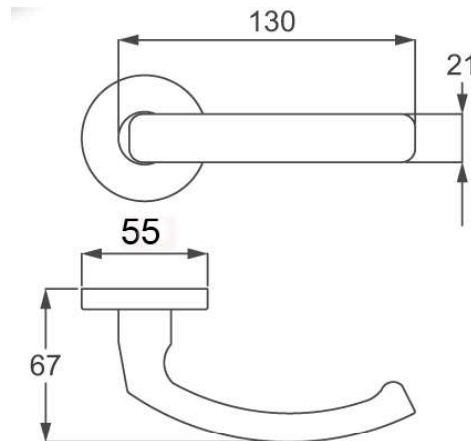

## Drückergarnitur

mit Rosetten, mit Hochhaltefeder  
mit Spezialdrückerstift (KEINE Tolleranzen!)  
Benutzerklasse: 3  
Rosette: 55 x 10 mm  
Drücker: 67 x 130 mm (Dm21mm)  
Edelstahl satiniert

Bezeichnung	Ausführung
sücintre-bb-esat-rs	BB
sücintre-pz-esat-rs	PZ
sücintre-wc-esat-rs	WC