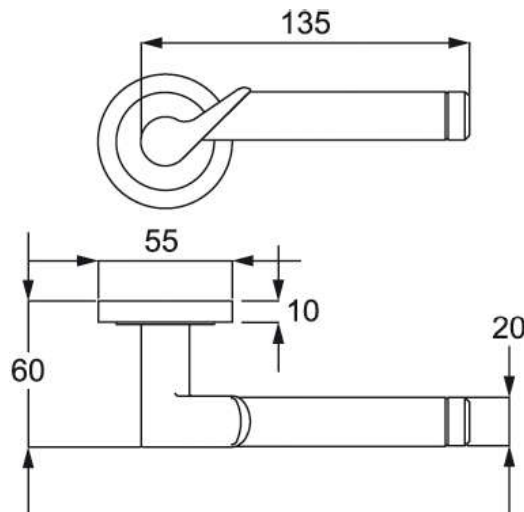

Türen sind unsere Welt!

r&r

Elena

Drückergarnitur

mit Rosetten, mit Hochhaltefeder
mit Spezialdrückerstift (KEINE Tolleranzen!)
Benutzerklasse: 3
Rosette: 55 x 10 mm
Drücker: 60 x 135 mm (Dm20mm)
Chrom/Edelstahl satiniert

Bezeichnung	Ausführung
süelena-bb-esat-rs	BB
süelena-pz-esat-rs	PZ
süelena-wc-esat-rs	WC

Konstruktions und Maßänderungen, sowie Satz und Druckfehler vorbehalten.

linz - salzburg - wien - graz