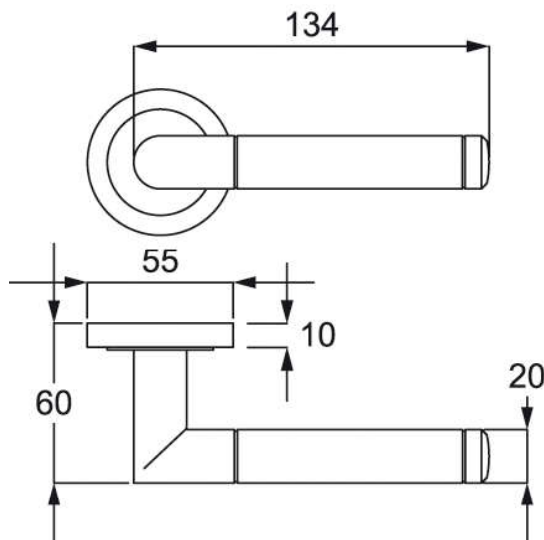

Türen sind unsere Welt!

r&r

Royal

Drückergarnitur

mit Rosetten, mit Hochhaltefeder
mit Spezialdrückerstift (KEINE Tolleranzen!)
Benutzerklasse: 3
Rosette: 55 x 10 mm
Drücker: 60 x 134 mm (Dm20mm)
Chrom/Edelstahl satiniert

Bezeichnung	Ausführung
süroyal-bb-chr-esat-rs	BB
süroyal-pz-chr-esat-rs	PZ
süroyal-wc-chr-esat-rs	WC

Konstruktions und Maßänderungen, sowie Satz und Druckfehler vorbehalten.

linz - salzburg - wien - graz