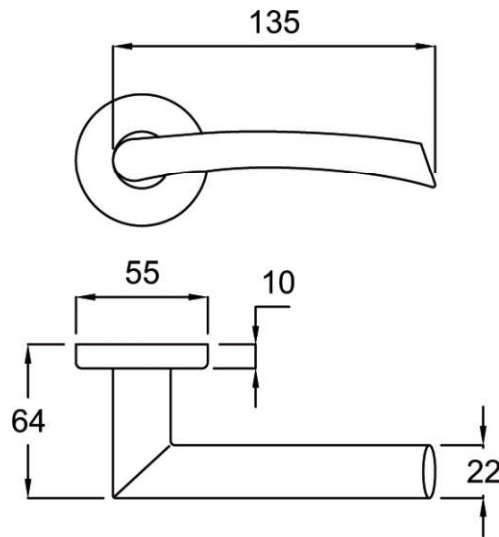

Türen sind unsere Welt!

r&r

Oslo

Drückergarnitur

mit Rosetten, mit Hochhaltefeder
mit Spezialdrückerstift (KEINE Tolleranzen!)
Benutzerklasse: 3
Rosette: 55 x 10 mm
Drücker: 64 x 135 mm (Dm22mm)
Messing Edelstahl färbig

Bezeichnung	Sperre	Oberfläche
süoslo-bb-efsat-rs	BB	EF-sat
süoslo-pz-efsat-rs	PZ	EF-sat
süoslo-wc-efsat-rs	WC	EF-sat
süoslo-bb-efsat-pol-rs	BB	EF/EF-sat
süoslo-pz-efsat-pol-rs	PZ	EF/EF-sat
süoslo-wc-efsat-pol-rs	WC	EF/EF-sat